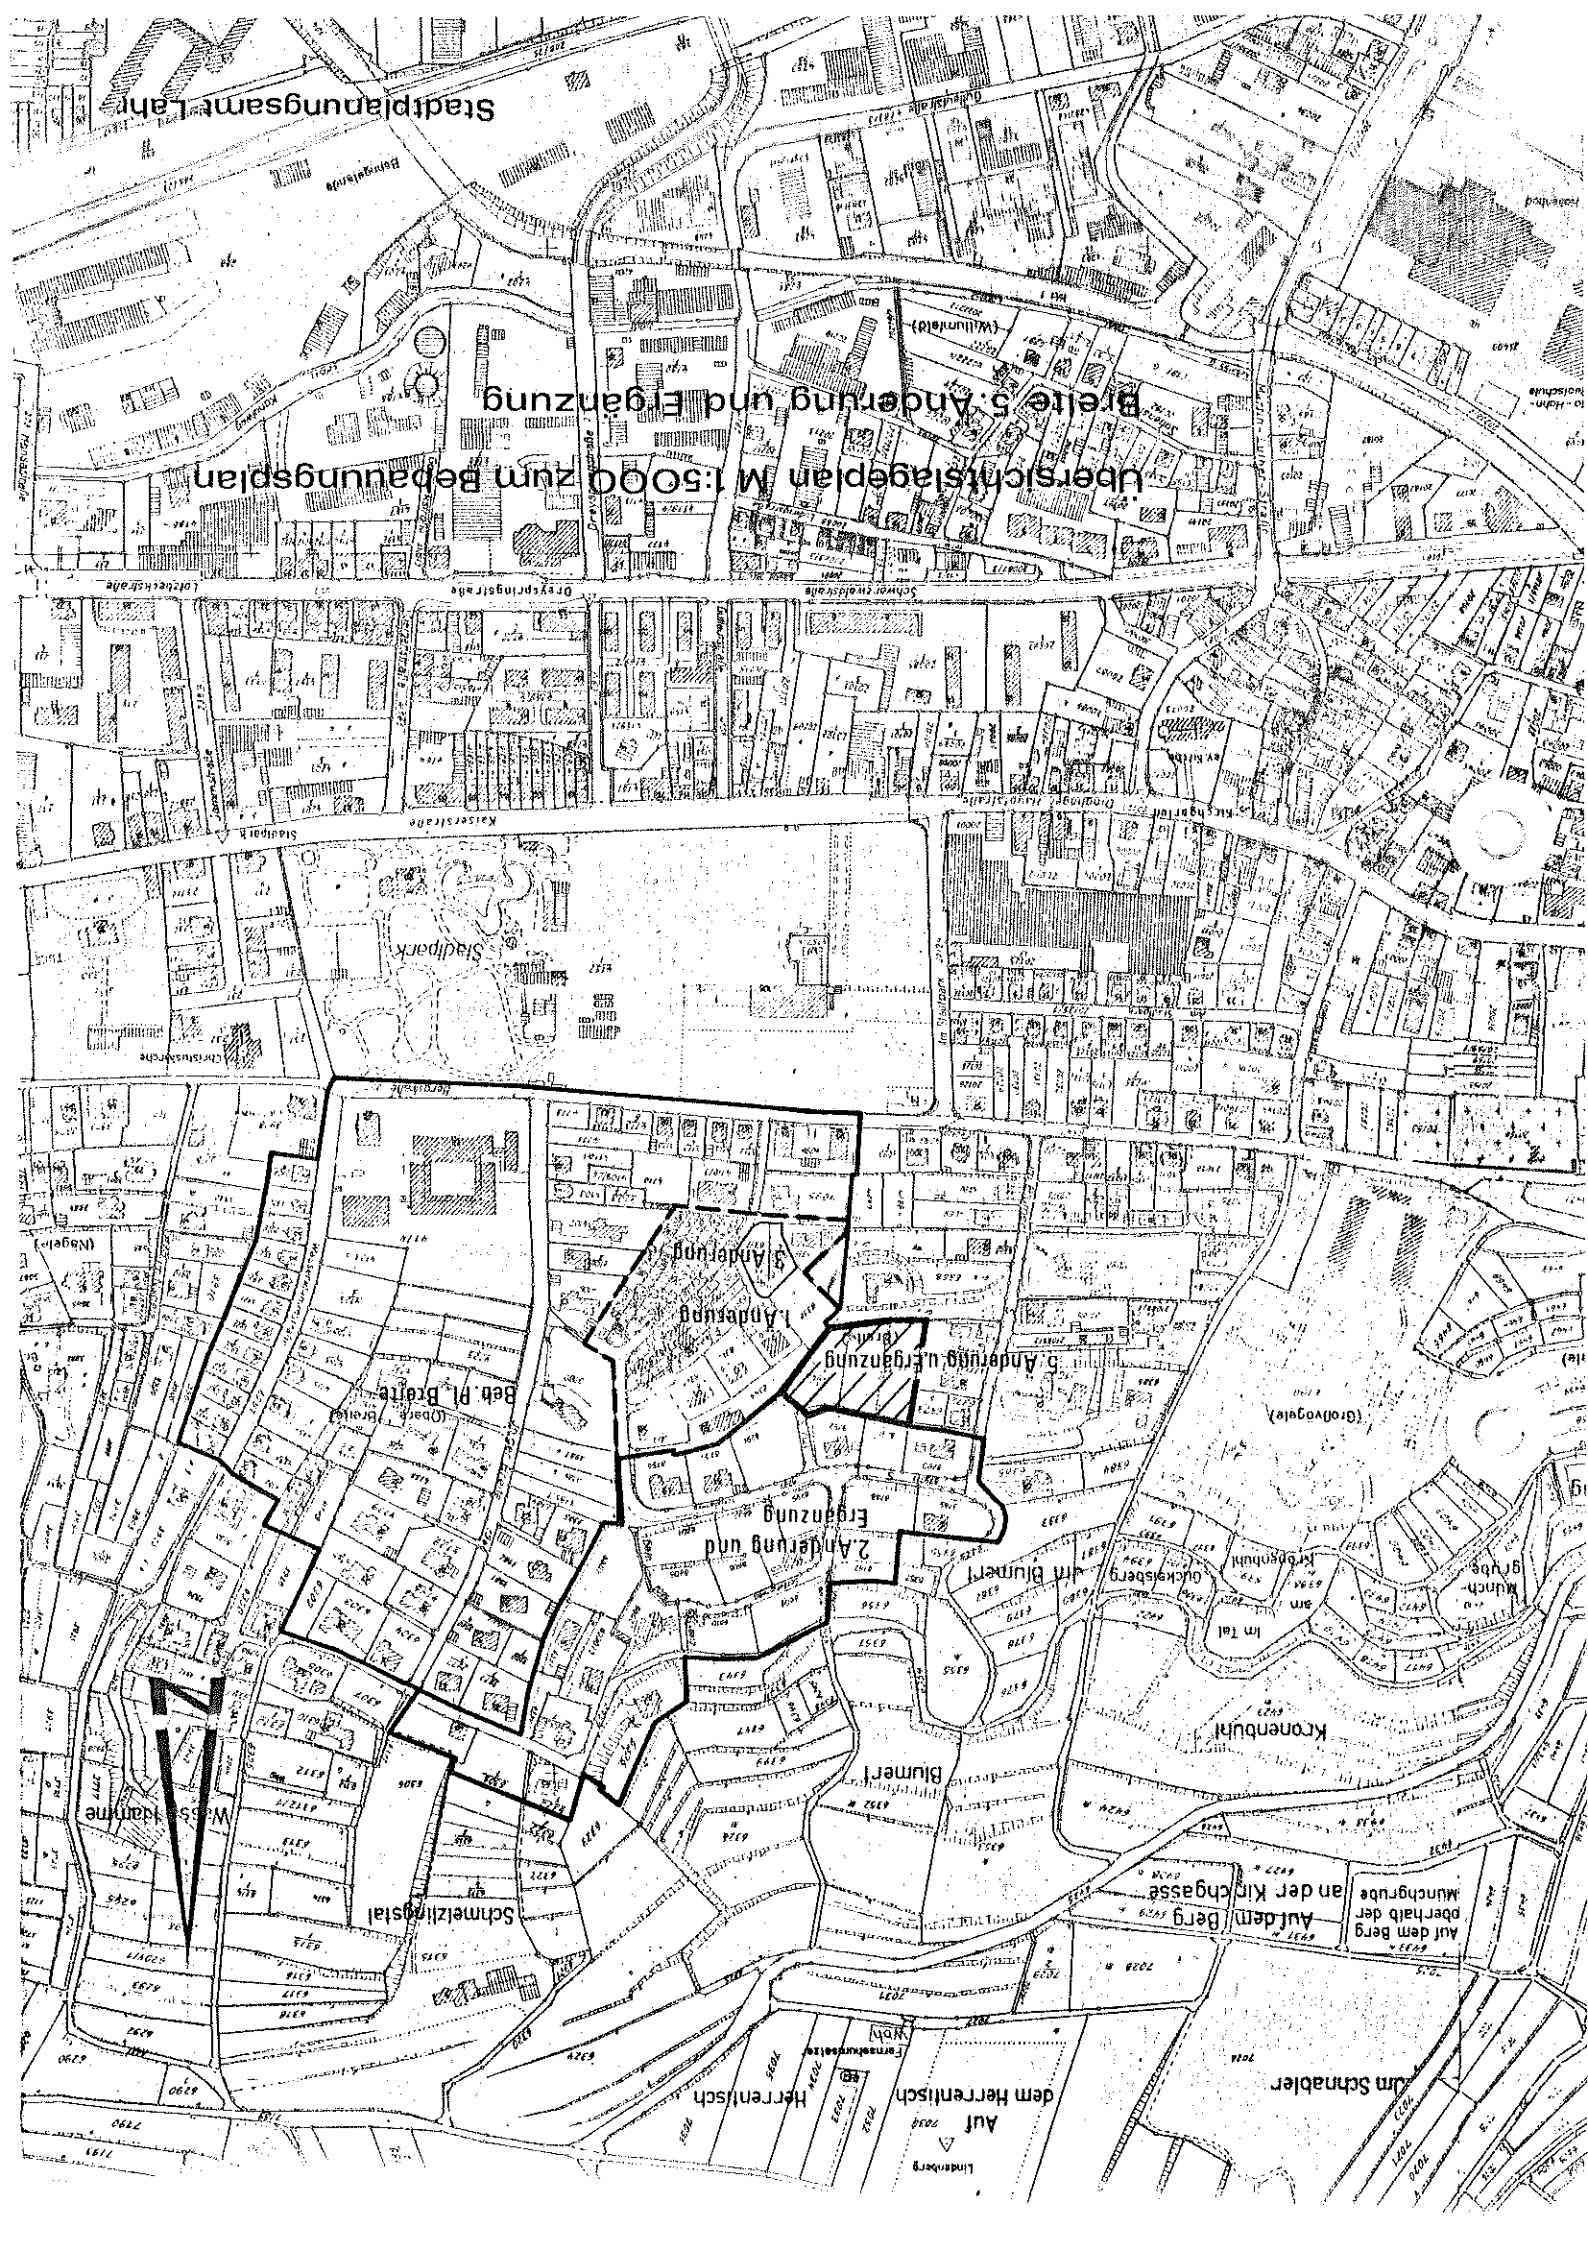

Übersichtsplan M:1500 zum Bebauungsplan
Blatte 5 Änderung und Ergänzung

Stadtplanungsamt Lahn

Stadtpark

1. Änderung

2. Änderung und Ergänzung

5. Änderung u. Ergänzung

Wasserkammer

Schmelzlingstal

Blumenberg

Kronenbühl

dem herrentisch

Auf dem Berg

am Schnabler

Auf dem Berg oberhalb der Münchgrube an der Kirchgasse

Im Tal

Münchgrube

(Großgöle)

Beh. Pl. Breite

(Ober-Gröle)

(Nagel)

Christuskirche

Stadtpark

Kaiserstraße

Drehspringstraße

Schneidmühlstraße

Lötterbachstraße

Königsplatz

Bergstraße

(Wilmshof)

St. Martin

St. Michael

St. Nikolaus

St. Peter

St. Paulus

St. Ursula

St. Verena

St. Wendelin

St. Zeno

St. Anton

St. Leonhard

St. Eusebius

St. Gallus

St. Felix

St. Adolph

St. Hilarius

St. Godehard

St. Marien

St. Elisabeth